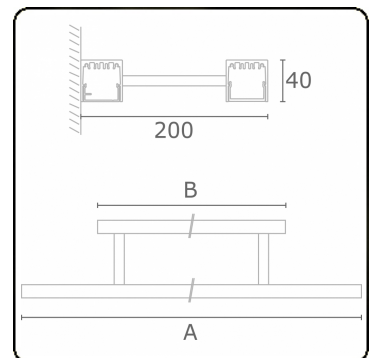

Electric details

Protection class	I
Supply	230V
Control gear box	Current driver DALI/TD

Lamp details

Lamptype	LED 4000K
Wattage	3,2W
Gross luminous flux	1350
Luminaire power	7W
Number	2
Lifetime LED module	L80/B10 > 72000h
Color tolerance	MacAdam 3
CRI	80

Photometric details

UGR	>19
CIE Fluxcode	49 80 96 100 66

Dimensions

A	594 mm
B	594 mm

ENERGY

Verrijgbaar op aanvraag.

Disponible sur demande.

Available on request.