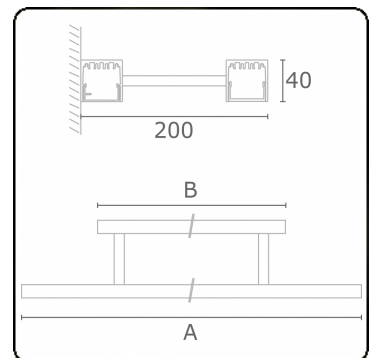

Electric details

Protection class	I
Supply	230V
Control gear box	Current driver DALI/TD

Lamp details

Lamptype	LED 3000K
Wattage	3,2W
Gross luminous flux	1280
Luminaire power	7W
Number	2
Lifetime LED module	L80/B10 > 72000h
Color tolerance	MacAdam 3
CRI	80

Photometric details

UGR	>19
CIE Fluxcode	49 80 96 100 66

Dimensions

A	594 mm
B	594 mm

ENERGY

Verrijgbaar op aanvraag.

Disponible sur demande.

Available on request.