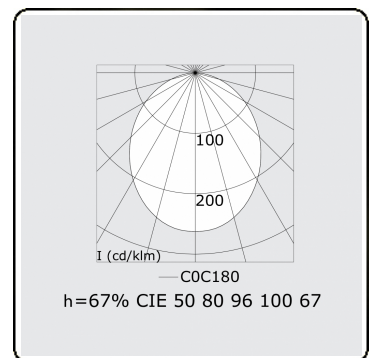

Electric details

Protection class	III
Supply	24V

Lamp details

Lamptype	LED 4000K
Wattage	28,8W
Gross luminous flux	2579
Luminaire power	31,7W
Lifetime LED module	L70/B10 > 50000h
Color tolerance	MacAdam 3
CRI	80

Photometric details

CIE Fluxcode	50 80 96 100 67
--------------	-----------------

Dimensions

A	1530 mm
---	---------

ENERGY

Verrijgbaar op aanvraag.

Disponible sur demande.

Available on request.