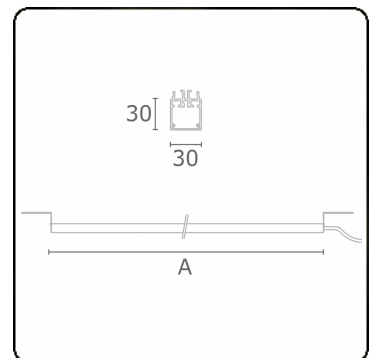

Electric details

Protection class	III
Supply	24V

Lamp details

Lamptype	LED 4000K
Wattage	28,8W
Gross luminous flux	2579
Luminaire power	31,7W
Lifetime LED module	L70/B10 > 50000h
Color tolerance	MacAdam 3
CRI	80

Photometric details

CIE Fluxcode	50 80 96 100 67
--------------	-----------------

Dimensions

A	1530 mm
---	---------

ENERGY

Verrijgbaar op aanvraag.

Disponible sur demande.

Available on request.