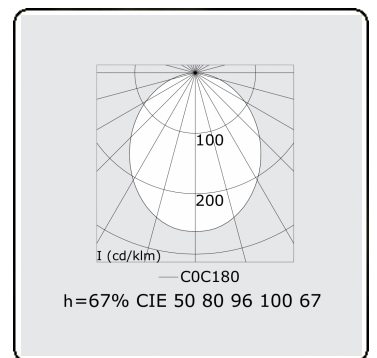

Electric details

Protection class	III
Supply	24V

Lamp details

Lamptype	LED 3000K
Wattage	28,8W
Gross luminous flux	2525
Luminaire power	31,7W
Lifetime LED module	L70/B10 > 50000h
Color tolerance	MacAdam 3
CRI	80

Photometric details

CIE Fluxcode	50 80 96 100 67
--------------	-----------------

Dimensions

A	1530 mm
---	---------

ENERGY

Verrijgbaar op aanvraag.

Disponible sur demande.

Available on request.