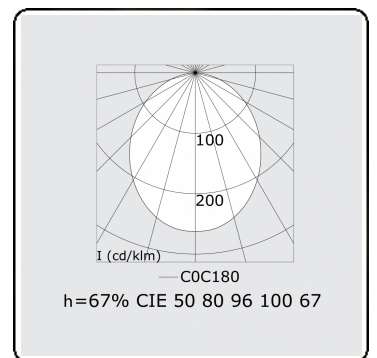

Rekta 30 SAPP - satiniert - IP65 - RAL
35.23000044-9999

Leuchtendaten

| | |
|--------------------|----------------------|
| Montage | Deckeneinbau |
| Lichtaustritt | Direkt |
| Leuchten Abdeckung | satinierte Abdeckung |
| Schutzgrad | IP 65 |
| Gehäuse | Aluminium |
| Verarbeitung | RAL Farbe nach Wahl |
| Prüfzeichen | CE, ISO 9001 |

Lichttechnische Daten

| | |
|--------------|-----------------|
| CIE Fluxcode | 50 80 96 100 67 |
|--------------|-----------------|

Abmessungen

| | |
|---|---------|
| A | 1230 mm |
|---|---------|

ENERGY