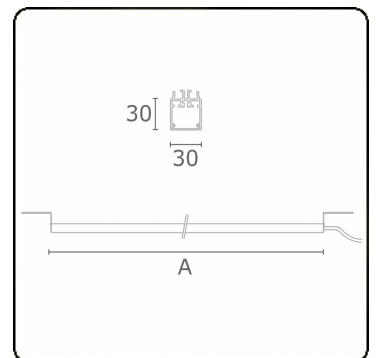

Lichttechnische Daten

| | |
|--------------|-----------------|
| CIE Fluxcode | 50 80 96 100 67 |
|--------------|-----------------|

Abmessungen

| | |
|---|---------|
| A | 1230 mm |
|---|---------|

ENERGY