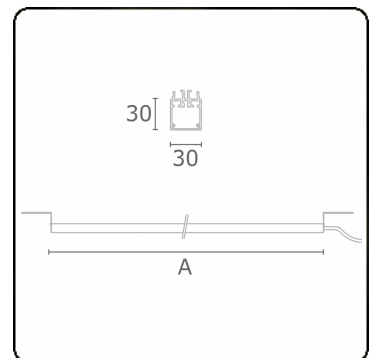

**Electric details**

Protection class	III
Supply	24V

**Lamp details**

Lamptype	LED 4000K
Wattage	23,1W
Gross luminous flux	2063
Luminaire power	25,4W
Lifetime LED module	L70/B10 > 50000h
Color tolerance	MacAdam 3
CRI	80

**Photometric details**

CIE Fluxcode	50 80 96 100 67
--------------	-----------------

**Dimensions**

A	1230 mm
---	---------

**ENERGY**

Verrijgbaar op aanvraag.

Disponible sur demande.

Available on request.