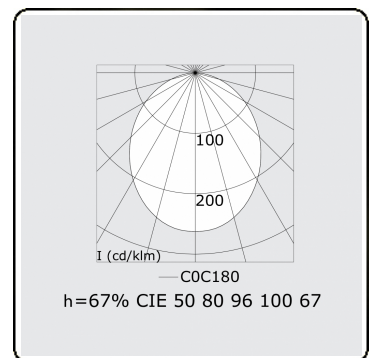

**Electric details**

Protection class	III
Supply	24V

**Lamp details**

Lamptype	LED 4000K
Wattage	23,1W
Gross luminous flux	2063
Luminaire power	25,4W
Lifetime LED module	L70/B10 > 50000h
Color tolerance	MacAdam 3
CRI	80

**Photometric details**

CIE Fluxcode	50 80 96 100 67
--------------	-----------------

**Dimensions**

A	1230 mm
---	---------

**ENERGY**

Verrijgbaar op aanvraag.

Disponible sur demande.

Available on request.