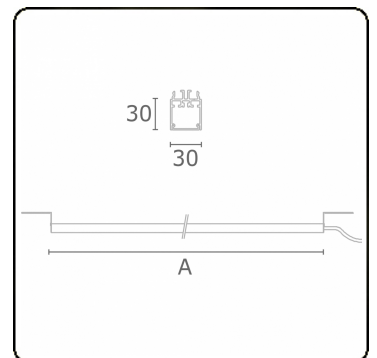

**Lichttechnische Daten**

CIE Fluxcode	50 80 96 100 67
--------------	-----------------

**Abmessungen**

A	1230 mm
---	---------

**ENERGY**

Verrijgbaar op aanvraag.

Disponible sur demande.

Available on request.