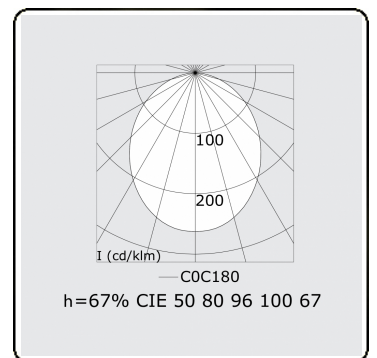

**Lichttechnische Daten**

CIE Fluxcode	50 80 96 100 67
--------------	-----------------

**Abmessungen**

A	1230 mm
---	---------

**ENERGY**

Verrijgbaar op aanvraag.

Disponible sur demande.

Available on request.