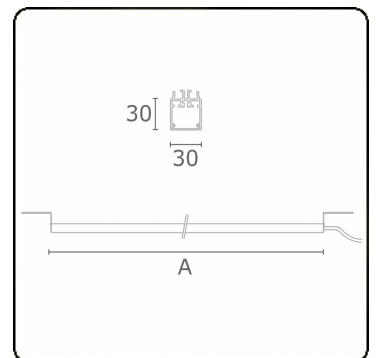

Electric details

Protection class	III
Supply	24V

Lamp details

Lamptype	LED 4000K
Wattage	17,3W
Gross luminous flux	1547
Luminaire power	19W
Lifetime LED module	L70/B10 > 50000h
Color tolerance	MacAdam 3
CRI	80

Photometric details

CIE Fluxcode	50 80 96 100 67
--------------	-----------------

Dimensions

A	930 mm
---	--------

ENERGY

Verkrijgbaar op aanvraag.

Disponible sur demande.

Available on request.