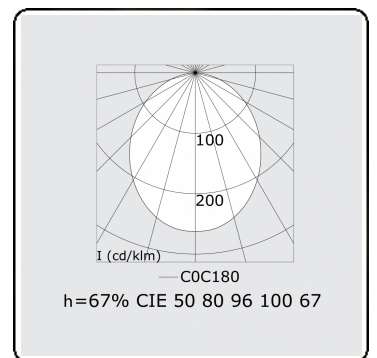

Electric details

Protection class	III
Supply	24V

Lamp details

Lamptype	LED 4000K
Wattage	17,3W
Gross luminous flux	1547
Luminaire power	19W
Lifetime LED module	L70/B10 > 50000h
Color tolerance	MacAdam 3
CRI	80

Photometric details

CIE Fluxcode	50 80 96 100 67
--------------	-----------------

Dimensions

A	930 mm
---	--------

ENERGY

Verkrijgbaar op aanvraag.

Disponible sur demande.

Available on request.