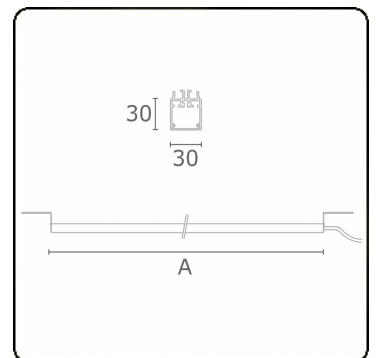

Lichttechnische gegevens

CIE Fluxcode	50 80 96 100 67
--------------	-----------------

Afmetingen

A	930 mm
---	--------

ENERGY

Verrijgbaar op aanvraag.

Disponible sur demande.

Available on request.