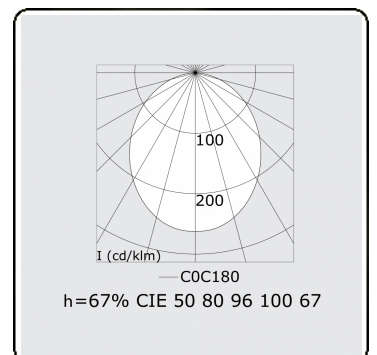

Elektrische Gegevens

Veiligheidsklasse	III
Voeding	24V

Lampgegevens

Lamptype	LED 4000K
Wattage	17,3W
Bruto lichtstroom	1547
Armatuur vermogen	19W
Levensduur LED module	L70/B10 > 50000h
Kleurtolerantie	MacAdam 3
CRI	80

Lichttechnische gegevens

CIE Fluxcode	50 80 96 100 67
--------------	-----------------

Afmetingen

A	930 mm
---	--------

ENERGY

Verrijgbaar op aanvraag.

Disponible sur demande.

Available on request.