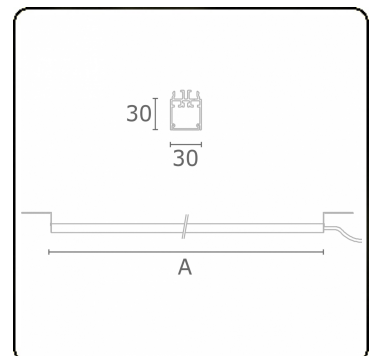

Rekta 30 SAPP - satiniert - IP65 - RAL
35.23000033-9999

Leuchtendaten

Montage	Deckeneinbau
Lichtaustritt	Direkt
Leuchten Abdeckung	satinierte Abdeckung
Schutzgrad	IP 65
Gehäuse	Aluminium
Verarbeitung	RAL Farbe nach Wahl
Prüfzeichen	CE, ISO 9001

Lichttechnische Daten

CIE Fluxcode	50 80 96 100 67
--------------	-----------------

Abmessungen

A	930 mm
---	--------

ENERGY

Verrijgbaar op aanvraag.
Disponible sur demande.
Available on request.
Auf Anfrage.