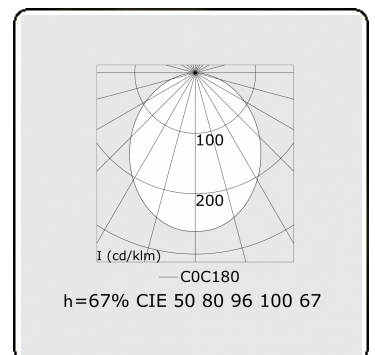

Rekta 30 SAPP - satiniert - IP65 - RAL
35.23000033-9999

Leuchtendaten

Montage	Deckeneinbau
Lichtaustritt	Direkt
Leuchten Abdeckung	satinierte Abdeckung
Schutzgrad	IP 65
Gehäuse	Aluminium
Verarbeitung	RAL Farbe nach Wahl
Prüfzeichen	CE, ISO 9001

Lichttechnische Daten

CIE Fluxcode	50 80 96 100 67
--------------	-----------------

Abmessungen

A	930 mm
---	--------

ENERGY

Verrijgbaar op aanvraag.
Disponible sur demande.
Available on request.
Auf Anfrage.