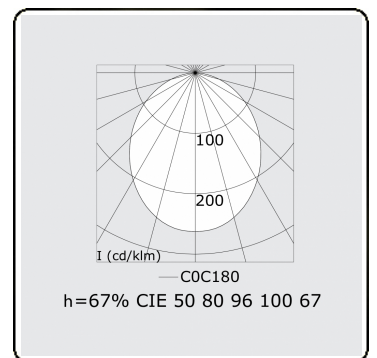

Electric details

Protection class	III
Supply	24V

Lamp details

Lamptype	LED 3000K
Wattage	17,3W
Gross luminous flux	1515
Luminaire power	19W
Lifetime LED module	L70/B10 > 50000h
Color tolerance	MacAdam 3
CRI	80

Photometric details

CIE Fluxcode	50 80 96 100 67
--------------	-----------------

Dimensions

A	930 mm
---	--------

ENERGY

Verrijgbaar op aanvraag.

Disponible sur demande.

Available on request.