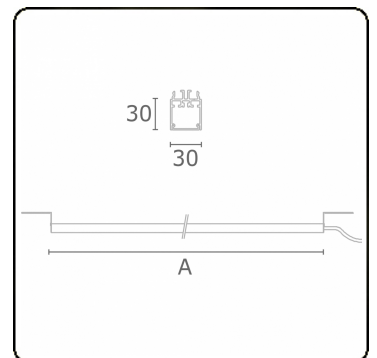

Electric details

Protection class	III
Supply	24V

Lamp details

Lamptype	LED 3000K
Wattage	17,3W
Gross luminous flux	1515
Luminaire power	19W
Lifetime LED module	L70/B10 > 50000h
Color tolerance	MacAdam 3
CRI	80

Photometric details

CIE Fluxcode	50 80 96 100 67
--------------	-----------------

Dimensions

A	930 mm
---	--------

ENERGY

Verrijgbaar op aanvraag.

Disponible sur demande.

Available on request.