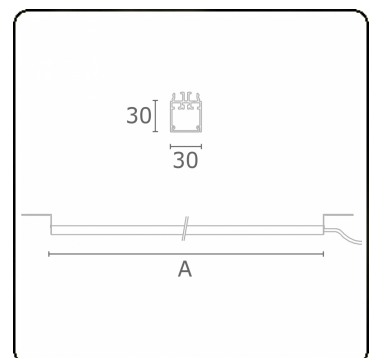

Lichttechnische Daten

CIE Fluxcode	50 80 96 100 67
--------------	-----------------

Abmessungen

A	630 mm
---	--------

ENERGY

Verrijgbaar op aanvraag.

Disponible sur demande.

Available on request.