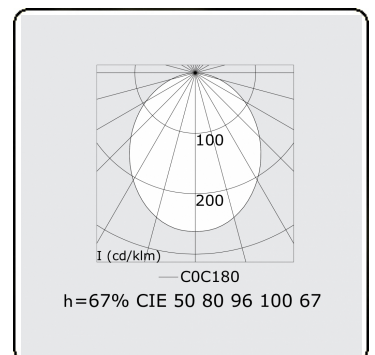

Rekta 30 SAPP - satiniert - IP65 - RAL
35.23000024-9999

Leuchtendaten

Montage	Deckeneinbau
Lichtaustritt	Direkt
Leuchten Abdeckung	satinierte Abdeckung
Schutzgrad	IP 65
Gehäuse	Aluminium
Verarbeitung	RAL Farbe nach Wahl
Prüfzeichen	CE, ISO 9001

Lichttechnische Daten

CIE Fluxcode	50 80 96 100 67
--------------	-----------------

Abmessungen

A	630 mm
---	--------

ENERGY

Verrijgbaar op aanvraag.

Disponible sur demande.

Available on request.