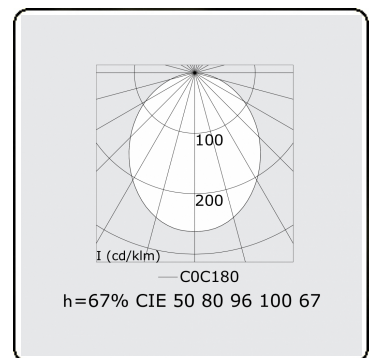

Rekta 30 SAPP - satiniert - IP65 - RAL
35.23000023-9999

Leuchtendaten

Montage	Deckeneinbau
Lichtaustritt	Direkt
Leuchten Abdeckung	satinierte Abdeckung
Schutzgrad	IP 65
Gehäuse	Aluminium
Verarbeitung	RAL Farbe nach Wahl
Prüfzeichen	CE, ISO 9001

Lichttechnische Daten

CIE Fluxcode	50 80 96 100 67
--------------	-----------------

Abmessungen

A	630 mm
---	--------

ENERGY

Verrijgbaar op aanvraag.
Disponible sur demande.
Available on request.
Auf Anfrage.