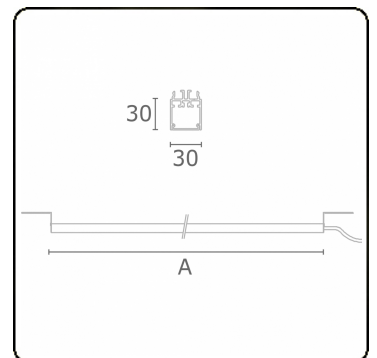

Lichttechnische Daten

CIE Fluxcode	50 80 96 100 67
--------------	-----------------

Abmessungen

A	630 mm
---	--------

ENERGY

Verrijgbaar op aanvraag.
Disponible sur demande.
Available on request.
Auf Anfrage.