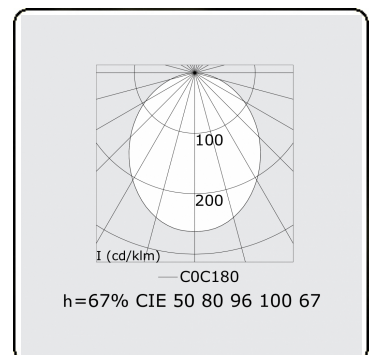

Elektrische Gegevens

Veiligheidsklasse	III
Voeding	24V

Lampgegevens

Lamptype	LED 3000K
Wattage	11,6W
Bruto lichtstroom	1010
Armatuur vermogen	12,8W
Levensduur LED module	L70/B10 > 50000h
Kleurtolerantie	MacAdam 3
CRI	80

Lichttechnische gegevens

CIE Fluxcode	50 80 96 100 67
--------------	-----------------

Afmetingen

A	630 mm
---	--------

ENERG

Verrijgbaar op aanvraag.

Disponible sur demande.

Available on request.