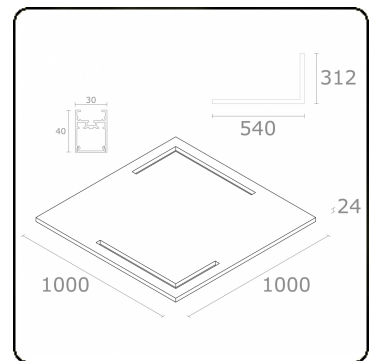

Plato 0 Direkt - satiniert - HO 150mA - Anthrazitgrau
31.13004534-7916

Leuchtendaten

Montage	Gependelt
Lichtaustritt	Direkt
Leuchten Abdeckung	satinierte Abdeckung
Schutzgrad	IP 20
Gehäuse	Aluminium/PET
Verarbeitung	7916 = Anthrazitgraue Platte und Profil
Prüfzeichen	CE, ISO 9001

Elektrische Eigenschaften

Schutzklasse	I
Einspeisung	230V
Vorschaltgerät	Treiber/Stromgesteuert DALI/TD

Lampeneigenschaften

Lamptyp	LED 4000K
Wattleistung	3,2W
Brutto Lichtstrom	4020
Lichtleistung Leuchte	21,1W
Anzahl	6
Lebensdauer LED Modul	L80/B10 > 72000h
Farbtoleranz	MacAdam 3
CRI	80

Lichttechnische Daten

UGR	>19
CIE Fluxcode	50 80 96 100 67

ENERGY

A
B Verrijgbaar op aanvraag.
C Disponible sur demande.
D
E Available on request.
F Auf Anfrage.
G

WXYZ
kWh/1000h

MULTILINE® 2019/2015