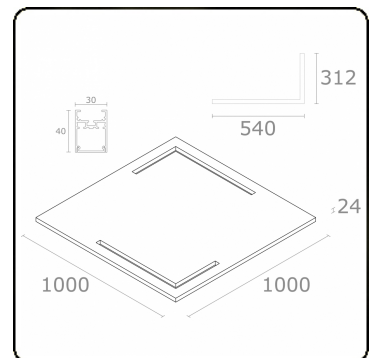

Plato 0 Direct - satiné - HO 150mA - Antracietgrijs
31.13004534-7916

Armatuurgegevens

Montage	Gependeld
Lichtuittreding	Direct
Afscherming	satiné plexi
Beschermingsgraad	IP 20
Behuizing	Aluminium/PET
Afwerking	7916 = Antracietgrijs paneel en profiel
Keurmerken	CE, ISO 9001

Elektrische Gegevens

Veiligheidsklasse	I
Voeding	230V
Voorschakelapparaat	Stroomvoeding DALI/TD

Lampgegevens

Lamptype	LED 4000K
Wattage	3,2W
Bruto lichtstroom	4020
Armatuur vermogen	21,1W
Aantal	6
Levensduur LED module	L80/B10 > 72000h
Kleurtolerantie	MacAdam 3
CRI	80

Lichttechnische gegevens

UGR	>19
CIE Fluxcode	50 80 96 100 67

ENERGY

A
B Verkrijgbaar op aanvraag.
C Disponible sur demande.
D
E Available on request.
F Auf Anfrage.
G

WXYZ
kWh/1000h

MULTILINE® 2019/2015