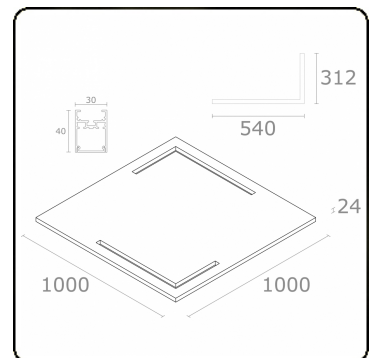

Plato 0 Direkt - satiniert - HO 150mA - Anthrazitgrau
31.13004533-7916

Leuchtendaten

Montage	Gependelt
Lichtaustritt	Direkt
Leuchten Abdeckung	satinierte Abdeckung
Schutzgrad	IP 20
Gehäuse	Aluminium/PET
Verarbeitung	7916 = Anthrazitgraue Platte und Profil
Prüfzeichen	CE, ISO 9001

Elektrische Eigenschaften

Schutzklasse	I
Einspeisung	230V
Vorschaltgerät	Treiber/Stromgesteuert DALI/TD

Lampeneigenschaften

Lamptyp	LED 3000K
Wattleistung	3,2W
Brutto Lichtstrom	3840
Lichtleistung Leuchte	21,1W
Anzahl	6
Lebensdauer LED Modul	L80/B10 > 72000h
Farbtoleranz	MacAdam 3
CRI	80

Lichttechnische Daten

UGR	>19
CIE Fluxcode	50 80 96 100 67

ENERGY

A
B Verrijgbaar op aanvraag.
C Disponible sur demande.
D
E Available on request.
F Auf Anfrage.
G

WXYZ
kWh/1000h

MULTILINE® 2019/2015