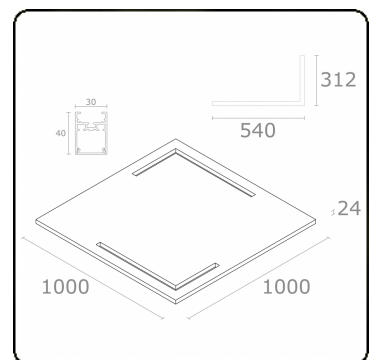

Plato 0 Direct - satiné - HO 150mA - Gris anthracite
31.13004533-7916

Caractéristiques de l'armature

Montage	Suspendu
Diffusion lumineuse	Direct
Couverture pour armatures	diffuseur satiné
Degré de protection	IP 20
Matériel	Aluminium/PET
Finition	7916 = Panneau et profil gris anthracite
Certifications	CE, ISO 9001

Caractéristiques électriques

Classe électrique	I
Alimentation	230V
Ballast	Alimentation par le courant DALI/TD

Caractéristiques des lampes

Type de lampe	LED 3000K
Wattage	3,2W
Flux lumineux brut	3810
Luminaire puissance	21W
Nombre	6
Durée de vie module LED	L80/B10 > 72000h
Tolérance de couleur	MacAdam 3
CRI	80

Caractéristiques photométriques

UGR	>19
Code flux CIE	50 80 96 100 67

ENERGY

Verrijgbaar op aanvraag.

Disponibile sur demande.

Available on request.

Auf Anfrage.

WXYZ
kWh/1000h

MULTILINE®

2019/2015