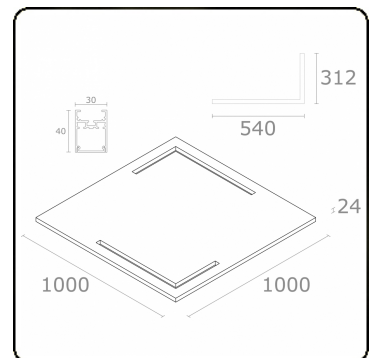

Plato 0 Direct - satiné - HO 150mA - Antracietgrijs
31.13004533-7916

Armatuurgegevens

Montage	Gependeld
Lichtuittreding	Direct
Afscherming	satiné plexi
Beschermingsgraad	IP 20
Behuizing	Aluminium/PET
Afwerking	7916 = Antracietgrijs paneel en profiel
Keurmerken	CE, ISO 9001

Elektrische Gegevens

Veiligheidsklasse	I
Voeding	230V
Voorschakelapparaat	Stroomvoeding DALI/TD

Lampgegevens

Lamptype	LED 3000K
Wattage	3,2W
Bruto lichtstroom	3810
Armatuur vermogen	21W
Aantal	6
Levensduur LED module	L80/B10 > 72000h
Kleurtolerantie	MacAdam 3
CRI	80

Lichttechnische gegevens

UGR	>19
CIE Fluxcode	50 80 96 100 67

ENERGY

A
B Verkrijgbaar op aanvraag.
C Disponible sur demande.
D
E Available on request.
F Auf Anfrage.
G

WXYZ
kWh/1000h

MULTILINE® 2019/2015