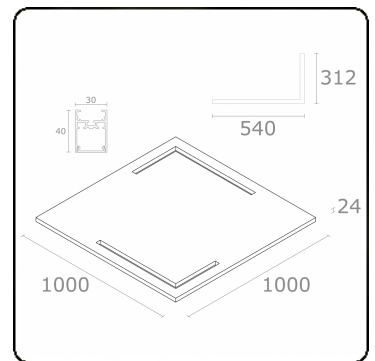

Plato 0 Direct - satiné - HO 150mA - Antracietgrijs
31.13004533-7916

Armatuurgegevens

Montage	Gependeld
Lichtuittreding	Direct
Afscherming	satiné plexi
Beschermingsgraad	IP 20
Behuizing	Aluminium/PET
Afwerking	7916 = Antracietgrijs paneel en profiel
Keurmerken	CE, ISO 9001

Elektrische Gegevens

Veiligheidsklasse	I
Voeding	230V
Voorschakelapparaat	Stroomvoeding DALI/TD

Lampgegevens

Lamptype	LED 3000K
Wattage	3,2W
Bruto lichtstroom	3840
Armatuur vermogen	21,1W
Aantal	6
Levensduur LED module	L80/B10 > 72000h
Kleurtolerantie	MacAdam 3
CRI	80

Lichttechnische gegevens

UGR	>19
CIE Fluxcode	50 80 96 100 67

ENERGY

A ▶
B ▶ Verkrijgbaar op aanvraag.
C ▶ Disponible sur demande.
D ▶
E ▶ Available on request.
F ▶
G ▶ Auf Anfrage.

WXYZ
kWh/1000h

MULTILINE® 2019/2015