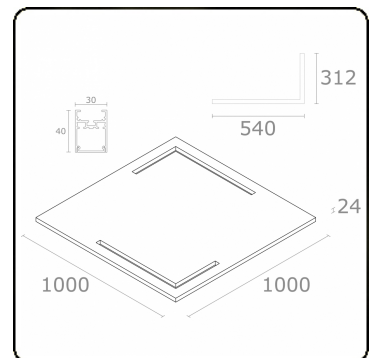

Plato 0 Direkt - satiniert - HO 150mA - Anthrazitgrau
31.13000534-7916

Leuchtendaten

Montage	Gependelt
Lichtaustritt	Direkt
Leuchten Abdeckung	satinierte Abdeckung
Schutzgrad	IP 20
Gehäuse	Aluminium/PET
Verarbeitung	7916 = Anthrazitgraue Platte und Profil
Prüfzeichen	CE, ISO 9001

Elektrische Eigenschaften

Schutzklasse	I
Einspeisung	230V
Vorschaltgerät	Treiber/Stromgesteuert

Lampeneigenschaften

Lamptyp	LED 4000K
Wattleistung	3,2W
Brutto Lichtstrom	4020
Lichtleistung Leuchte	21,1W
Anzahl	6
Lebensdauer LED Modul	L80/B10 > 72000h
Farbtoleranz	MacAdam 3
CRI	80

Lichttechnische Daten

UGR	>19
CIE Fluxcode	50 80 96 100 67

ENERGY

A
Verkrijgbaar op aanvraag.
B
Disponible sur demande.
C
D
Available on request.
E
F
Auf Anfrage.
G

WXYZ
kWh/1000h

MULTILINE® 2019/2015