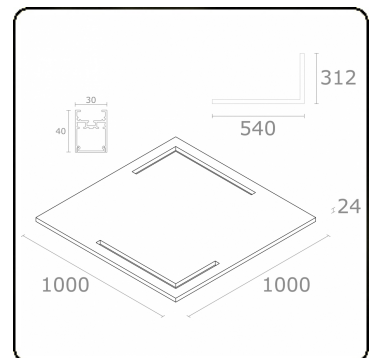

Plato 0 Direkt - satiniert - HO 150mA - Anthrazitgrau
31.13000534-7916

Leuchtendaten

Montage	Gependelt
Lichtaustritt	Direkt
Leuchten Abdeckung	satinierte Abdeckung
Schutzgrad	IP 20
Gehäuse	Aluminium/PET
Verarbeitung	7916 = Anthrazitgraue Platte und Profil
Prüfzeichen	CE, ISO 9001

Elektrische Eigenschaften

Schutzklasse	I
Einspeisung	230V
Vorschaltgerät	Treiber/Stromgesteuert

Lampeneigenschaften

Lamptyp	LED 4000K
Wattleistung	3,2W
Brutto Lichtstrom	4020
Lichtleistung Leuchte	21,1W
Anzahl	6
Lebensdauer LED Modul	L80/B10 > 72000h
Farbtoleranz	MacAdam 3
CRI	80

Lichttechnische Daten

UGR	>19
CIE Fluxcode	50 80 96 100 67

ENERGY

Verrijgbaar op aanvraag.

Disponible sur demande.

Available on request.

Auf Anfrage.

WXYZ
kWh/1000h

MULTILINE®

2019/2015