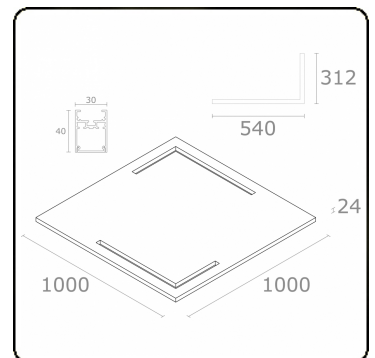

Plato 0 Direct - satiné - HO 150mA - Antracietgrijs
31.13000534-7916

Armatuurgegevens

Montage	Gependeld
Lichtuittreding	Direct
Afscherming	satiné plexi
Beschermingsgraad	IP 20
Behuizing	Aluminium/PET
Afwerking	7916 = Antracietgrijs paneel en profiel
Keurmerken	CE, ISO 9001

Elektrische Gegevens

Veiligheidsklasse	I
Voeding	230V
Voorschakelapparaat	Stroomvoeding

Lampgegevens

Lamptype	LED 4000K
Wattage	3,2W
Bruto lichtstroom	4020
Armatuur vermogen	21,1W
Aantal	6
Levensduur LED module	L80/B10 > 72000h
Kleurtolerantie	MacAdam 3
CRI	80

Lichttechnische gegevens

UGR	>19
CIE Fluxcode	50 80 96 100 67

ENERGY

A
B Verkrijgbaar op aanvraag.
C Disponible sur demande.
D
E Available on request.
F Auf Anfrage.
G

WXYZ
kWh/1000h

MULTILINE® 2019/2015