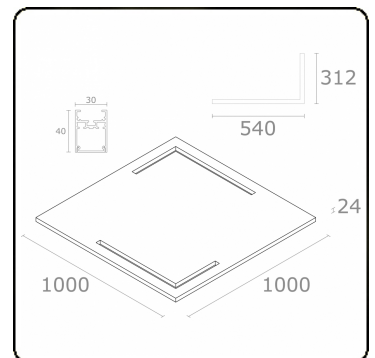

Plato 0 Direkt - satiniert - HO 150mA - Anthrazitgrau
31.13000533-7916

Leuchtendaten

Montage	Gependelt
Lichtaustritt	Direkt
Leuchten Abdeckung	satinierte Abdeckung
Schutzgrad	IP 20
Gehäuse	Aluminium/PET
Verarbeitung	7916 = Anthrazitgraue Platte und Profil
Prüfzeichen	CE, ISO 9001

Elektrische Eigenschaften

Schutzklasse	I
Einspeisung	230V
Vorschaltgerät	Treiber/Stromgesteuert

Lampeneigenschaften

Lamptyp	LED 3000K
Wattleistung	3,2W
Brutto Lichtstrom	3840
Lichtleistung Leuchte	21,1W
Anzahl	6
Lebensdauer LED Modul	L80/B10 > 72000h
Farbtoleranz	MacAdam 3
CRI	80

Lichttechnische Daten

UGR	>19
CIE Fluxcode	50 80 96 100 67

ENERGY

A
B Verrijgbaar op aanvraag.
C Disponible sur demande.
D
E Available on request.
F Auf Anfrage.
G

WXYZ
kWh/1000h

MULTILINE® 2019/2015