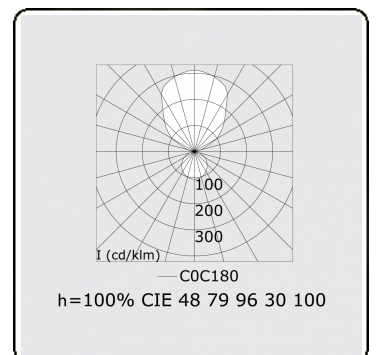

Anilo Direct/Indirect - satiné - MO - RAL 9006
04.49106194-9006

Armatuurgegevens

Montage	Gependeld
Lichtuittreding	Direct-Indirect
Afscherming	Opale plexi
Beschermingsgraad	IP 20
Behuizing	Aluminium
Afwerking	RAL 9006 Blank aluminiumkleurig
Keurmerken	CE, ISO 9001

Elektrische Gegevens

Veiligheidsklasse	I
Voeding	230V
Voorschakelapparaat	Stroomvoeding touch-dim

Lampgegevens

Lamptype	LED 4000K
Wattage	585W
Armatuur vermogen	585W
Armatuur lichtstroom	67590
Aantal	1
Levensduur LED module	L80/B10 = 50000h
Kleurtolerantie	MacAdam 3
CRI	>80

Lichttechnische gegevens

UGR	>19
CIE Fluxcode	47 78 95 36 100

Afmetingen

A	6000 mm
---	---------

Opmerkingen

Pendelarmatuur - Direct/Indirect - satiné - MO - RAL 9006

ENERGY

Verrijgbaar op aanvraag.