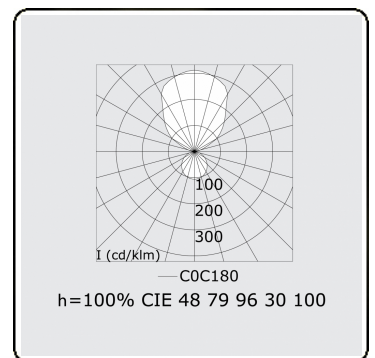

Elektrische Gegevens

Veiligheidsklasse	I
Voeding	230V
Voorschakelapparaat	Stroomvoeding touch-dim

Lampgegevens

Lamptype	LED 3000K
Wattage	585W
Armatuur vermogen	585W
Armatuur lichtstroom	63197
Aantal	1
Levensduur LED module	L80/B10 = 50000h
Kleurtolerantie	MacAdam 3
CRI	>80

Lichttechnische gegevens

UGR	>19
CIE Fluxcode	47 78 95 36 100

Afmetingen

A	6000 mm
---	---------

Opmerkingen

Pendelarmatuur - Direct/Indirect - satiné - MO - RAL 9006

ENERGY

Verrijgbaar op aanvraag.