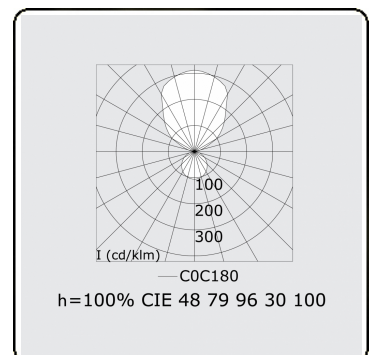

Anilo Direct/Indirect - satiné - MO - RAL 9006
04.49106184-9006

Armatuurgegevens

Montage	Gependeld
Lichtuittreding	Direct-Indirect
Afscherming	Opale plexi
Beschermingsgraad	IP 20
Behuizing	Aluminium
Afwerking	RAL 9006 Blank aluminiumkleurig
Keurmerken	CE, ISO 9001

Elektrische Gegevens

Veiligheidsklasse	I
Voeding	230V
Voorschakelapparaat	Stroomvoeding touch-dim

Lampgegevens

Lamptype	LED 4000K
Wattage	483W
Armatuur vermogen	483W
Armatuur lichtstroom	55860
Aantal	1
Levensduur LED module	L80/B10 = 50000h
Kleurtolerantie	MacAdam 3
CRI	>80

Lichttechnische gegevens

UGR	>19
CIE Fluxcode	47 78 95 36 100

Afmetingen

A	5000 mm
---	---------

Opmerkingen

Pendelarmatuur - Direct/Indirect - satiné - MO - RAL 9006

ENERGY

Verkrijgbaar op aanvraag.