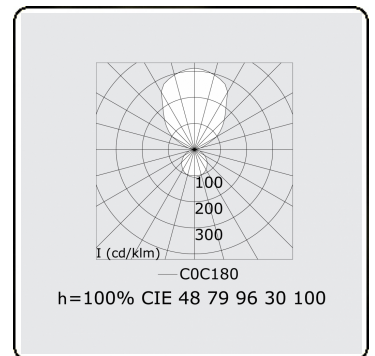

Elektrische Gegevens

| | |
|---------------------|-------------------------|
| Veiligheidsklasse | I |
| Voeding | 230V |
| Voorschakelapparaat | Stroomvoeding touch-dim |

Lampgegevens

| | |
|-----------------------|------------------|
| Lamptype | LED 4000K |
| Wattage | 381W |
| Armatuur vermogen | 381W |
| Armatuur lichtstroom | 44130 |
| Aantal | 1 |
| Levensduur LED module | L80/B10 = 50000h |
| Kleurtolerantie | MacAdam 3 |
| CRI | >80 |

Lichttechnische gegevens

| | |
|--------------|-----------------|
| UGR | >19 |
| CIE Fluxcode | 47 78 95 36 100 |

Afmetingen

| | |
|---|---------|
| A | 4000 mm |
|---|---------|

Opmerkingen

Pendelarmatuur - Direct/Indirect - satiné - MO - RAL 9006