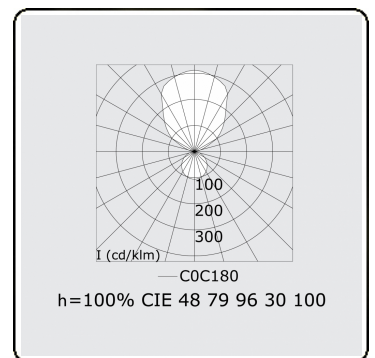

**Elektrische Gegevens**

Veiligheidsklasse	I
Voeding	230V
Voorschakelapparaat	Stroomvoeding touch-dim

**Lampgegevens**

Lamptype	LED 3000K
Wattage	381W
Armatuur vermogen	381W
Armatuur lichtstroom	41262
Aantal	1
Levensduur LED module	L80/B10 = 50000h
Kleurtolerantie	MacAdam 3
CRI	>80

**Lichttechnische gegevens**

UGR	>19
CIE Fluxcode	47 78 95 36 100

**Afmetingen**

A	4000 mm
---	---------

**Opmerkingen**

Pendelarmatuur - Direct/Indirect - satiné - MO - RAL 9006

**ENERGY**

Verrijgbaar op aanvraag.