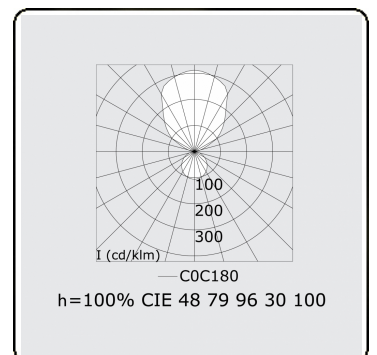

Anilo Direct/Indirect - satiné - MO - RAL 9006
04.49106164-9006

Armatuurgegevens

Montage	Gependeld
Lichtuittreding	Direct-Indirect
Afscherming	Opale plexi
Beschermingsgraad	IP 20
Behuizing	Aluminium
Afwerking	RAL 9006 Blank aluminiumkleurig
Keurmerken	CE, ISO 9001

Elektrische Gegevens

Veiligheidsklasse	I
Voeding	230V
Voorschakelapparaat	Stroomvoeding touch-dim

Lampgegevens

Lamptype	LED 4000K
Wattage	296W
Armatuur vermogen	296W
Armatuur lichtstroom	33790
Aantal	1
Levensduur LED module	L80/B10 = 50000h
Kleurtolerantie	MacAdam 3
CRI	>80

Lichttechnische gegevens

UGR	>19
CIE Fluxcode	47 78 95 36 100

Afmetingen

A	3000 mm
---	---------

Opmerkingen

Pendelarmatuur - Direct/Indirect - satiné - MO - RAL 9006

ENERGY

Verrijgbaar op aanvraag.