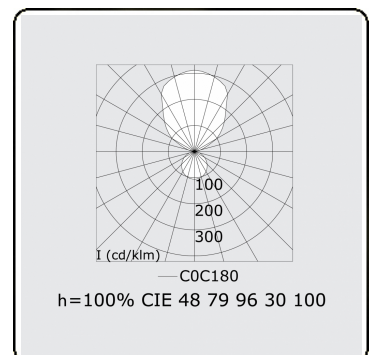

Anilo Direct/Indirect - satiné - MO - RAL 9006
04.49106154-9006

Armatuurgegevens

Montage	Gependeld
Lichtuittreding	Direct-Indirect
Afscherming	Opale plexi
Beschermingsgraad	IP 20
Behuizing	Aluminium
Afwerking	RAL 9006 Blank aluminiumkleurig
Keurmerken	CE, ISO 9001

Elektrische Gegevens

Veiligheidsklasse	I
Voeding	230V
Voorschakelapparaat	Stroomvoeding touch-dim

Lampgegevens

Lamptype	LED 4000K
Wattage	245W
Armatuur vermogen	245W
Armatuur lichtstroom	27930
Aantal	1
Levensduur LED module	L80/B10 = 50000h
Kleurtolerantie	MacAdam 3
CRI	>80

Lichttechnische gegevens

UGR	>19
CIE Fluxcode	47 78 95 36 100

Afmetingen

A	2500 mm
---	---------

Opmerkingen

Pendelarmatuur - Direct/Indirect - satiné - MO - RAL 9006

ENERGY

Verkrijgbaar op aanvraag.