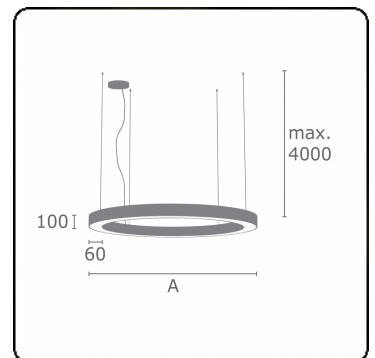

Lichttechnische gegevens

UGR	>19
CIE Fluxcode	47 78 95 36 100

Afmetingen

A	2500 mm
---	---------

Opmerkingen

Pendelarmatuur - Direct/Indirect - satiné - MO - RAL 9006

ENERGY

Verrijgbaar op aanvraag.