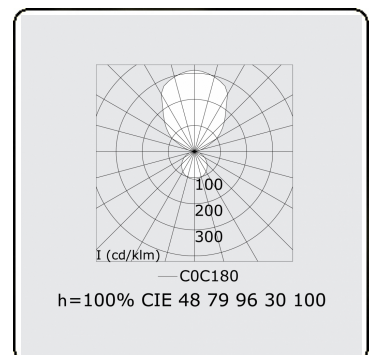

Anilo Direct/Indirect - satiné - MO - RAL 9006
04.49106153-9006

Armatuurgegevens

Montage	Gependeld
Lichtuittreding	Direct-Indirect
Afscherming	Opale plexi
Beschermingsgraad	IP 20
Behuizing	Aluminium
Afwerking	RAL 9006 Blank aluminiumkleurig
Keurmerken	CE, ISO 9001

Elektrische Gegevens

Veiligheidsklasse	I
Voeding	230V
Voorschakelapparaat	Stroomvoeding touch-dim

Lampgegevens

Lamptype	LED 3000K
Wattage	245W
Armatuur vermogen	245W
Armatuur lichtstroom	26115
Aantal	1
Levensduur LED module	L80/B10 = 50000h
Kleurtolerantie	MacAdam 3
CRI	>80

Lichttechnische gegevens

UGR	>19
CIE Fluxcode	47 78 95 36 100

Afmetingen

A	2500 mm
---	---------

Opmerkingen

Pendelarmatuur - Direct/Indirect - satiné - MO - RAL 9006

ENERGY

Verrijgbaar op aanvraag.