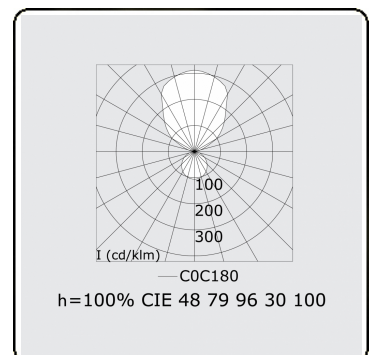

Anilo Direct/Indirect - satiné - MO - RAL 9006
04.49106143-9006

Armatuurgegevens

Montage	Gependeld
Lichtuittreding	Direct-Indirect
Afscherming	Opale plexi
Beschermingsgraad	IP 20
Behuizing	Aluminium
Afwerking	RAL 9006 Blank aluminiumkleurig
Keurmerken	CE, ISO 9001

Elektrische Gegevens

Veiligheidsklasse	I
Voeding	230V
Voorschakelapparaat	Stroomvoeding touch-dim

Lampgegevens

Lamptype	LED 3000K
Wattage	207W
Armatuur vermogen	207W
Armatuur lichtstroom	20626
Aantal	1
Levensduur LED module	L80/B10 = 50000h
Kleurtolerantie	MacAdam 3
CRI	>80

Lichttechnische gegevens

UGR	>19
CIE Fluxcode	47 78 95 36 100

Afmetingen

A	2000 mm
---	---------

Opmerkingen

Pendelarmatuur - Direct/Indirect - satiné - MO - RAL 9006

ENERGY

Verrijgbaar op aanvraag.