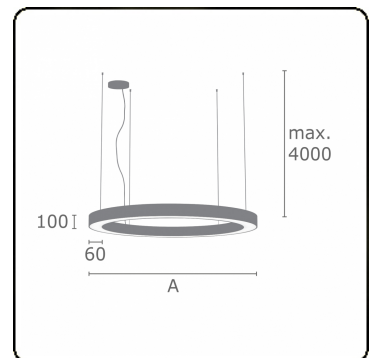

Elektrische Gegevens

Veiligheidsklasse	I
Voeding	230V
Voorschakelapparaat	Stroomvoeding touch-dim

Lampgegevens

Lamptype	LED 3000K
Wattage	207W
Armatuur vermogen	207W
Armatuur lichtstroom	20626
Aantal	1
Levensduur LED module	L80/B10 = 50000h
Kleurtolerantie	MacAdam 3
CRI	>80

Lichttechnische gegevens

UGR	>19
CIE Fluxcode	47 78 95 36 100

Afmetingen

A	2000 mm
---	---------

Opmerkingen

Pendelarmatuur - Direct/Indirect - satiné - MO - RAL 9006

ENERGY

Verrijgbaar op aanvraag.