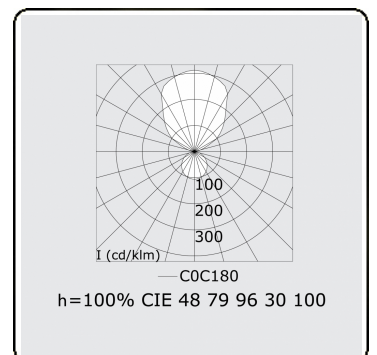

Anilo Direct/Indirect - satiné - MO - RAL 9006
04.49106133-9006

Armatuurgegevens

Montage	Gependeld
Lichtuittreding	Direct-Indirect
Afscherming	Opale plexi
Beschermingsgraad	IP 20
Behuizing	Aluminium
Afwerking	RAL 9006 Blank aluminiumkleurig
Keurmerken	CE, ISO 9001

Elektrische Gegevens

Veiligheidsklasse	I
Voeding	230V
Voorschakelapparaat	Stroomvoeding touch-dim

Lampgegevens

Lamptype	LED 3000K
Wattage	193W
Armatuur vermogen	193W
Armatuur lichtstroom	18569
Aantal	1
Levensduur LED module	L80/B10 = 50000h
Kleurtolerantie	MacAdam 3
CRI	>80

Lichttechnische gegevens

UGR	>19
CIE Fluxcode	47 78 95 36 100

Afmetingen

A	1500 mm
---	---------

Opmerkingen

Pendelarmatuur - Direct/Indirect - satiné - MO - RAL 9006

ENERGY

Verrijgbaar op aanvraag.