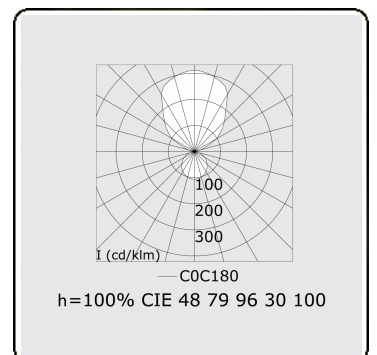

Anilo Direct/Indirect - satiné - MO - RAL 9006
04.49104184-9006

Armatuurgegevens

Montage	Gependeld
Lichtuittreding	Direct-Indirect
Afscherming	Opale plexi
Beschermingsgraad	IP 20
Behuizing	Aluminium
Afwerking	RAL 9006 Blank aluminiumkleurig
Keurmerken	CE, ISO 9001

Elektrische Gegevens

Veiligheidsklasse	I
Voeding	230V
Voorschakelapparaat	Stroomvoeding DALI

Lampgegevens

Lamptype	LED 4000K
Wattage	483W
Armatuur vermogen	483W
Armatuur lichtstroom	55860
Aantal	1
Levensduur LED module	L80/B10 = 50000h
Kleurtolerantie	MacAdam 3
CRI	>80

Lichttechnische gegevens

UGR	>19
CIE Fluxcode	47 78 95 36 100

Afmetingen

A	5000 mm
---	---------

Opmerkingen

Pendelarmatuur - Direct/Indirect - satiné - MO - RAL 9006

ENERGY

Verrijgbaar op aanvraag.