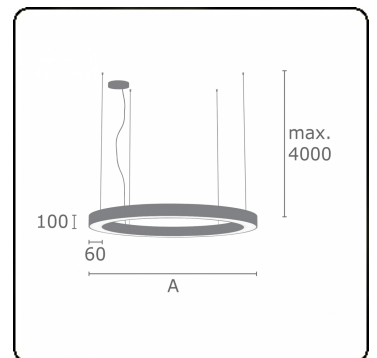

Lichttechnische gegevens

UGR	>19
CIE Fluxcode	47 78 95 36 100

Afmetingen

A	5000 mm
---	---------

Opmerkingen

Pendelarmatuur - Direct/Indirect - satiné - MO - RAL 9006

ENERGY

Verrijgbaar op aanvraag.