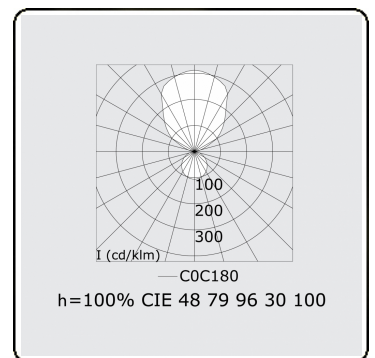

Elektrische Gegevens

Veiligheidsklasse	I
Voeding	230V
Voorschakelapparaat	Stroomvoeding DALI

Lampgegevens

Lamptype	LED 3000K
Wattage	483W
Armatuur vermogen	483W
Armatuur lichtstroom	52229
Aantal	1
Levensduur LED module	L80/B10 = 50000h
Kleurtolerantie	MacAdam 3
CRI	>80

Lichttechnische gegevens

UGR	>19
CIE Fluxcode	47 78 95 36 100

Afmetingen

A	5000 mm
---	---------

Opmerkingen

Pendelarmatuur - Direct/Indirect - satiné - MO - RAL 9006

ENERGY

A
 Verkrijgbaar op aanvraag.
B
 Disponible sur demande.
C
D
 Available on request.
E
F
 Auf Anfrage.
G