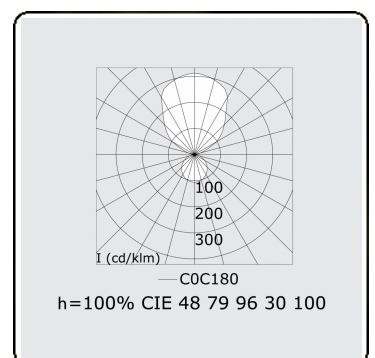

**Elektrische Gegevens**

Veiligheidsklasse	I
Voeding	230V
Voorschakelapparaat	Stroomvoeding DALI

**Lampgegevens**

Lamptype	LED 3000K
Wattage	381W
Armatuur vermogen	381W
Armatuur lichtstroom	41262
Aantal	1
Levensduur LED module	L80/B10 = 50000h
Kleurtolerantie	MacAdam 3
CRI	>80

**Lichttechnische gegevens**

UGR	>19
CIE Fluxcode	47 78 95 36 100

**Afmetingen**

A	4000 mm
---	---------

**Opmerkingen**

Pendelarmatuur - Direct/Indirect - satiné - MO - RAL 9006

**ENERGY**

A  
 Verkrijgbaar op aanvraag.  
B  
 Disponible sur demande.  
C  
D  
 Available on request.  
E  
F  
 Auf Anfrage.  
G