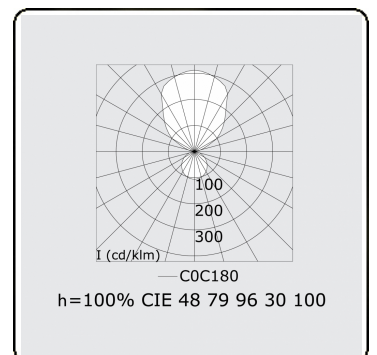

Anilo Direct/Indirect - satiné - MO - RAL 9006
04.49104164-9006

Armatuurgegevens

Montage	Gependeld
Lichtuittreding	Direct-Indirect
Afscherming	Opale plexi
Beschermingsgraad	IP 20
Behuizing	Aluminium
Afwerking	RAL 9006 Blank aluminiumkleurig
Keurmerken	CE, ISO 9001

Elektrische Gegevens

Veiligheidsklasse	I
Voeding	230V
Voorschakelapparaat	Stroomvoeding DALI

Lampgegevens

Lamptype	LED 4000K
Wattage	296W
Armatuur vermogen	296W
Armatuur lichtstroom	33790
Aantal	1
Levensduur LED module	L80/B10 = 50000h
Kleurtolerantie	MacAdam 3
CRI	>80

Lichttechnische gegevens

UGR	>19
CIE Fluxcode	47 78 95 36 100

Afmetingen

A	3000 mm
---	---------

Opmerkingen

Pendelarmatuur - Direct/Indirect - satiné - MO - RAL 9006

ENERGY

Verrijgbaar op aanvraag.