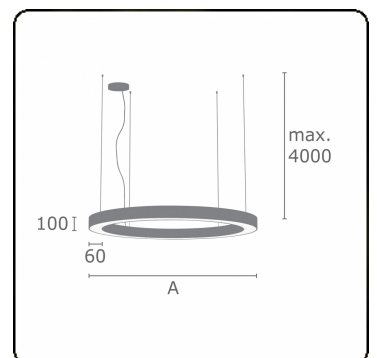

Lichttechnische gegevens

UGR	>19
CIE Fluxcode	47 78 95 36 100

Afmetingen

A	2500 mm
---	---------

Opmerkingen

Pendelarmatuur - Direct/Indirect - satiné - MO - RAL 9006

ENERGY

A
 Verkrijgbaar op aanvraag.
B
 Disponible sur demande.
C
D
 Available on request.
E
F
 Auf Anfrage.
G