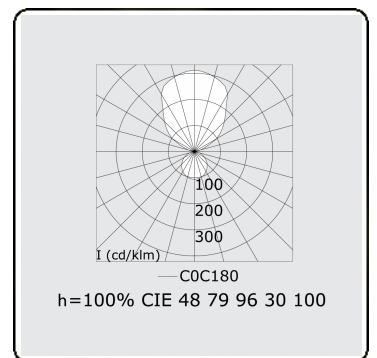

**Elektrische Gegevens**

Veiligheidsklasse	I
Voeding	230V
Voorschakelapparaat	Stroomvoeding DALI

**Lampgegevens**

Lamptype	LED 4000K
Wattage	207W
Armatuur vermogen	207W
Armatuur lichtstroom	22060
Aantal	1
Levensduur LED module	L80/B10 = 50000h
Kleurtolerantie	MacAdam 3
CRI	>80

**Lichttechnische gegevens**

UGR	>19
CIE Fluxcode	47 78 95 36 100

**Afmetingen**

A	2000 mm
---	---------

**Opmerkingen**

Pendelarmatuur - Direct/Indirect - satiné - MO - RAL 9006

**ENERGY**

Verrijgbaar op aanvraag.