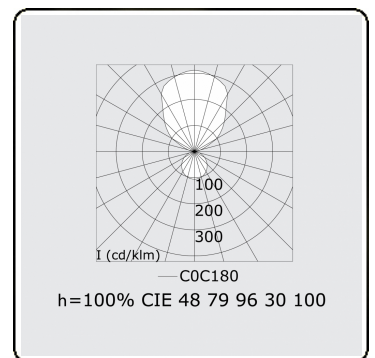

Elektrische Gegevens

Veiligheidsklasse	I
Voeding	230V
Voorschakelapparaat	Stroomvoeding DALI

Lampgegevens

Lamptype	LED 4000K
Wattage	193W
Armatuur vermogen	193W
Armatuur lichtstroom	19860
Aantal	1
Levensduur LED module	L80/B10 = 50000h
Kleurtolerantie	MacAdam 3
CRI	>80

Lichttechnische gegevens

UGR	>19
CIE Fluxcode	47 78 95 36 100

Afmetingen

A	1500 mm
---	---------

Opmerkingen

Pendelarmatuur - Direct/Indirect - satiné - MO - RAL 9006

ENERGY

Verkrijgbaar op aanvraag.