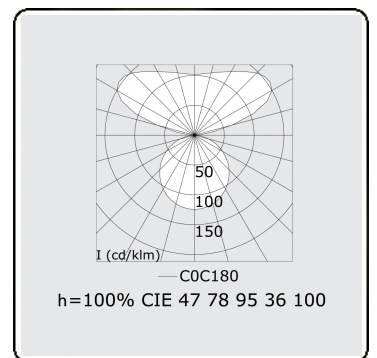

**Lichttechnische gegevens**

UGR	>19
CIE Fluxcode	47 78 95 36 100

**Afmetingen**

A	1200 mm
---	---------

**Opmerkingen**

Pendelarmatuur - Direct/Indirect - satiné - MO - RAL 9006

**ENERGY**

Verkrijgbaar op aanvraag.