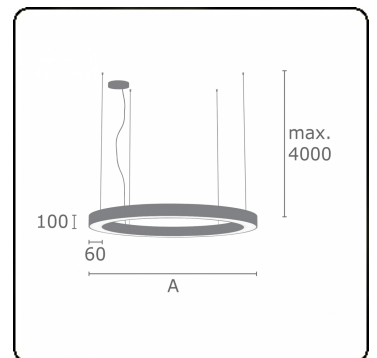

**Lichttechnische gegevens**

UGR	>19
CIE Fluxcode	47 78 95 36 100

**Afmetingen**

A	1200 mm
---	---------

**Opmerkingen**

Pendelarmatuur - Direct/Indirect - satiné - MO - RAL 9006

**ENERGY**

Verkrijgbaar op aanvraag.