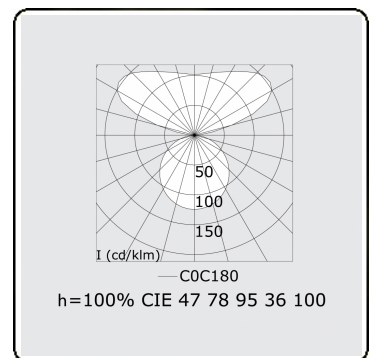

Lichttechnische gegevens

UGR	>19
CIE Fluxcode	47 78 95 36 100

Afmetingen

A	1200 mm
---	---------

Opmerkingen

Pendelarmatuur - Direct/Indirect - satiné - MO - RAL 9006

ENERGY

Verrijgbaar op aanvraag.