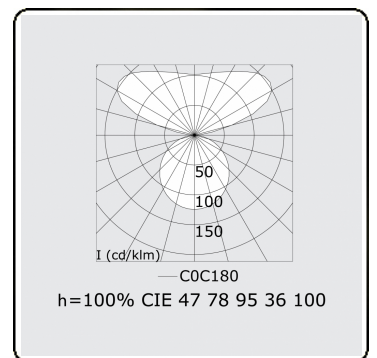

**Lichttechnische gegevens**

UGR	>19
CIE Fluxcode	47 78 95 36 100

**Afmetingen**

A	900 mm
---	--------

**Opmerkingen**

Pendelarmatuur - Direct/Indirect - satiné - MO - RAL 9006

**ENERGY**

Verkrijgbaar op aanvraag.