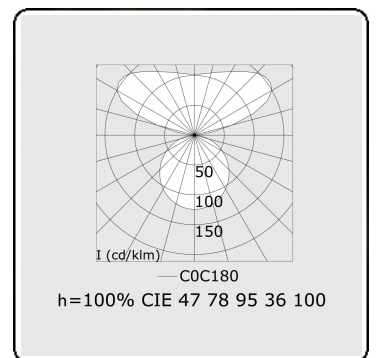

Lichttechnische gegevens

UGR	>19
CIE Fluxcode	47 78 95 36 100

Afmetingen

A	900 mm
---	--------

Opmerkingen

Pendelarmatuur - Direct/Indirect - satiné - MO - RAL 9006

ENERGY

Verkrijgbaar op aanvraag.