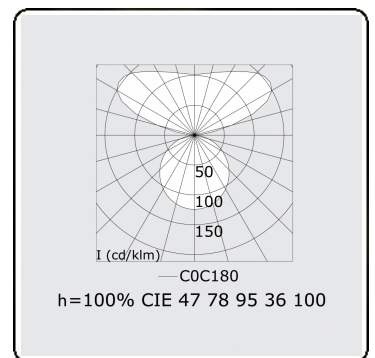

Lichttechnische gegevens

| | |
|--------------|-----------------|
| UGR | >19 |
| CIE Fluxcode | 47 78 95 36 100 |

Afmetingen

| | |
|---|--------|
| A | 900 mm |
|---|--------|

Opmerkingen

Pendelarmatuur - Direct/Indirect - satiné - MO - RAL 9006