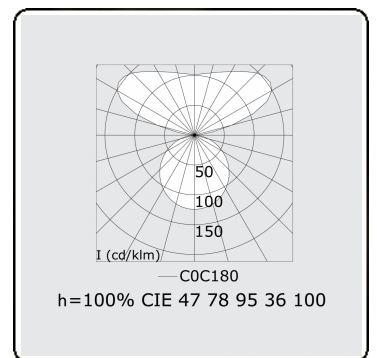

**Lichttechnische gegevens**

UGR	>19
CIE Fluxcode	47 78 95 36 100

**Afmetingen**

A	600 mm
---	--------

**Opmerkingen**

Pendelarmatuur - Direct/Indirect - satiné - MO - RAL 9006

**ENERGY**

Verrijgbaar op aanvraag.