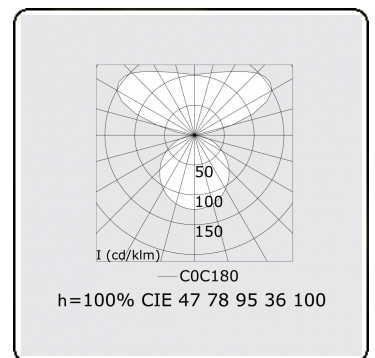

Lichttechnische gegevens

| | |
|--------------|-----------------|
| UGR | >19 |
| CIE Fluxcode | 47 78 95 36 100 |

Afmetingen

| | |
|---|--------|
| A | 600 mm |
|---|--------|

Opmerkingen

Pendelarmatuur - Direct/Indirect - satiné - MO - RAL 9006