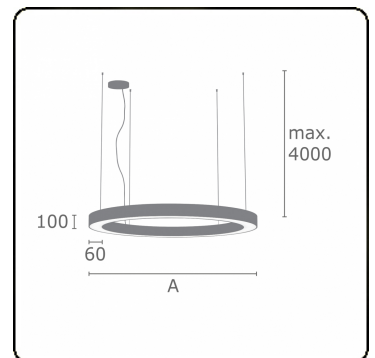

Lichttechnische gegevens

| | |
|--------------|-----------------|
| UGR | >19 |
| CIE Fluxcode | 47 78 95 36 100 |

Afmetingen

| | |
|---|--------|
| A | 600 mm |
|---|--------|

Opmerkingen

Pendelarmatuur - Direct/Indirect - satiné - MO - RAL 9006