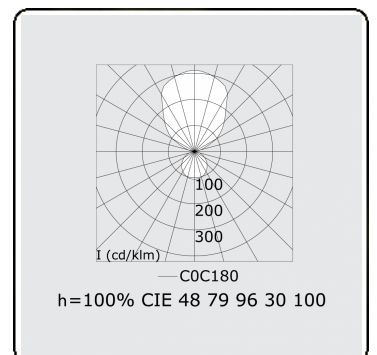

Anilo Direct/Indirect - satiné - MO - RAL 9006
04.49102194-9006

Armatuurgegevens

| | |
|-------------------|---------------------------------|
| Montage | Gependeld |
| Lichtuittreding | Direct-Indirect |
| Afscherming | Opale plexi |
| Beschermingsgraad | IP 20 |
| Behuizing | Aluminium |
| Afwerking | RAL 9006 Blank aluminiumkleurig |
| Keurmerken | CE, ISO 9001 |

Elektrische Gegevens

| | |
|---------------------|---------------------|
| Veiligheidsklasse | I |
| Voeding | 230V |
| Voorschakelapparaat | Stroomvoeding 1-10V |

Lampgegevens

| | |
|-----------------------|------------------|
| Lamptype | LED 4000K |
| Wattage | 585W |
| Armatuur vermogen | 585W |
| Armatuur lichtstroom | 67590 |
| Aantal | 1 |
| Levensduur LED module | L80/B10 = 50000h |
| Kleurtolerantie | MacAdam 3 |
| CRI | >80 |

Lichttechnische gegevens

| | |
|--------------|-----------------|
| UGR | >19 |
| CIE Fluxcode | 47 78 95 36 100 |

Afmetingen

| | |
|---|---------|
| A | 6000 mm |
|---|---------|

Opmerkingen

Pendelarmatuur - Direct/Indirect - satiné - MO - RAL 9006