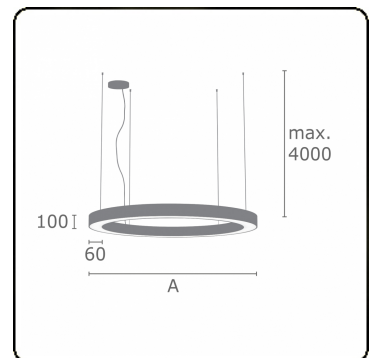

Elektrische Gegevens

Veiligheidsklasse	I
Voeding	230V
Voorschakelapparaat	Stroomvoeding 1-10V

Lampgegevens

Lamptype	LED 4000K
Wattage	585W
Armatuur vermogen	585W
Armatuur lichtstroom	67590
Aantal	1
Levensduur LED module	L80/B10 = 50000h
Kleurtolerantie	MacAdam 3
CRI	>80

Lichttechnische gegevens

UGR	>19
CIE Fluxcode	47 78 95 36 100

Afmetingen

A	6000 mm
---	---------

Opmerkingen

Pendelarmatuur - Direct/Indirect - satiné - MO - RAL 9006

ENERGY

A
 Verkrijgbaar op aanvraag.
B
 Disponible sur demande.
C
D
 Available on request.
E
F
 Auf Anfrage.
G