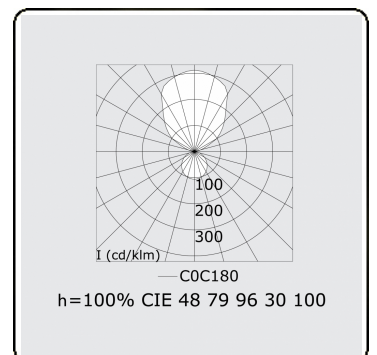

Anilo Direct/Indirect - satiné - MO - RAL 9006
04.49102194-9006

Armatuurgegevens

Montage	Gependeld
Lichtuittreding	Direct-Indirect
Afscherming	Opale plexi
Beschermingsgraad	IP 20
Behuizing	Aluminium
Afwerking	RAL 9006 Blank aluminiumkleurig
Keurmerken	CE, ISO 9001

Elektrische Gegevens

Veiligheidsklasse	I
Voeding	230V
Voorschakelapparaat	Stroomvoeding 1-10V

Lampgegevens

Lamptype	LED 4000K
Wattage	585W
Armatuur vermogen	585W
Armatuur lichtstroom	67590
Aantal	1
Levensduur LED module	L80/B10 = 50000h
Kleurtolerantie	MacAdam 3
CRI	>80

Lichttechnische gegevens

UGR	>19
CIE Fluxcode	47 78 95 36 100

Afmetingen

A	6000 mm
---	---------

Opmerkingen

Pendelarmatuur - Direct/Indirect - satiné - MO - RAL 9006

ENERGY

A
 Verkrijgbaar op aanvraag.
B
 Disponible sur demande.
C
D
 Available on request.
E
F
 Auf Anfrage.
G