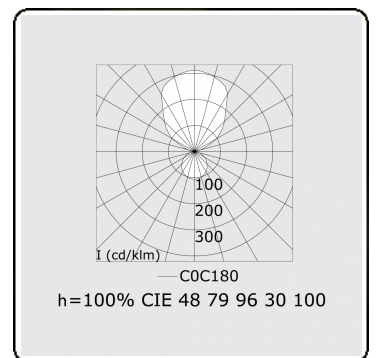

Elektrische Gegevens

Veiligheidsklasse	I
Voeding	230V
Voorschakelapparaat	Stroomvoeding 1-10V

Lampgegevens

Lamptype	LED 4000K
Wattage	483W
Armatuur vermogen	483W
Armatuur lichtstroom	55860
Aantal	1
Levensduur LED module	L80/B10 = 50000h
Kleurtolerantie	MacAdam 3
CRI	>80

Lichttechnische gegevens

UGR	>19
CIE Fluxcode	47 78 95 36 100

Afmetingen

A	5000 mm
---	---------

Opmerkingen

Pendelarmatuur - Direct/Indirect - satiné - MO - RAL 9006

ENERGY

Verkrijgbaar op aanvraag.