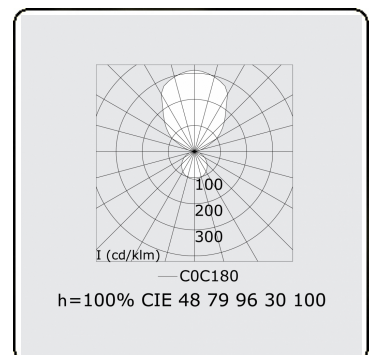

Anilo Direct/Indirect - satiné - MO - RAL 9006
04.49102173-9006

Armatuurgegevens

Montage	Gependeld
Lichtuittreding	Direct-Indirect
Afscherming	Opale plexi
Beschermingsgraad	IP 20
Behuizing	Aluminium
Afwerking	RAL 9006 Blank aluminiumkleurig
Keurmerken	CE, ISO 9001

Elektrische Gegevens

Veiligheidsklasse	I
Voeding	230V
Voorschakelapparaat	Stroomvoeding 1-10V

Lampgegevens

Lamptype	LED 3000K
Wattage	381W
Armatuur vermogen	381W
Armatuur lichtstroom	41262
Aantal	1
Levensduur LED module	L80/B10 = 50000h
Kleurtolerantie	MacAdam 3
CRI	>80

Lichttechnische gegevens

UGR	>19
CIE Fluxcode	47 78 95 36 100

Afmetingen

A	4000 mm
---	---------

Opmerkingen

Pendelarmatuur - Direct/Indirect - satiné - MO - RAL 9006

ENERGY

Verrijgbaar op aanvraag.