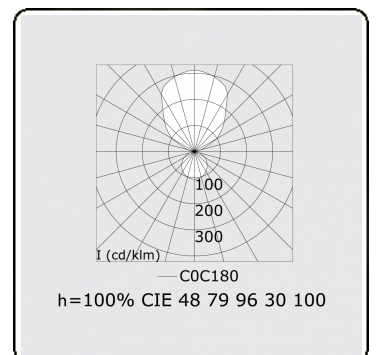

Anilo Direct/Indirect - satiné - MO - RAL 9006
04.49102144-9006

Armatuurgegevens

Montage	Gependeld
Lichtuittreding	Direct-Indirect
Afscherming	Opale plexi
Beschermingsgraad	IP 20
Behuizing	Aluminium
Afwerking	RAL 9006 Blank aluminiumkleurig
Keurmerken	CE, ISO 9001

Elektrische Gegevens

Veiligheidsklasse	I
Voeding	230V
Voorschakelapparaat	Stroomvoeding 1-10V

Lampgegevens

Lamptype	LED 4000K
Wattage	207W
Armatuur vermogen	207W
Armatuur lichtstroom	22060
Aantal	1
Levensduur LED module	L80/B10 = 50000h
Kleurtolerantie	MacAdam 3
CRI	>80

Lichttechnische gegevens

UGR	>19
CIE Fluxcode	47 78 95 36 100

Afmetingen

A	2000 mm
---	---------

Opmerkingen

Pendelarmatuur - Direct/Indirect - satiné - MO - RAL 9006

ENERGY

A
 Verkrijgbaar op aanvraag.
B
 Disponible sur demande.
C
D
 Available on request.
E
F
 Auf Anfrage.
G