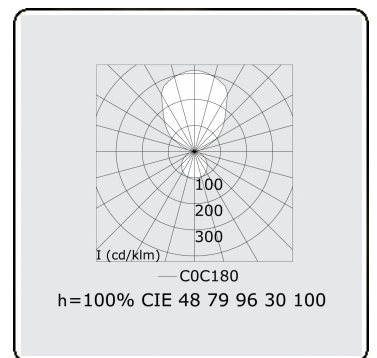

Elektrische Gegevens

Veiligheidsklasse	I
Voeding	230V
Voorschakelapparaat	Stroomvoeding 1-10V

Lampgegevens

Lamptype	LED 4000K
Wattage	193W
Armatuur vermogen	193W
Armatuur lichtstroom	19860
Aantal	1
Levensduur LED module	L80/B10 = 50000h
Kleurtolerantie	MacAdam 3
CRI	>80

Lichttechnische gegevens

UGR	>19
CIE Fluxcode	47 78 95 36 100

Afmetingen

A	1500 mm
---	---------

Opmerkingen

Pendelarmatuur - Direct/Indirect - satiné - MO - RAL 9006

ENERGY

Verrijgbaar op aanvraag.